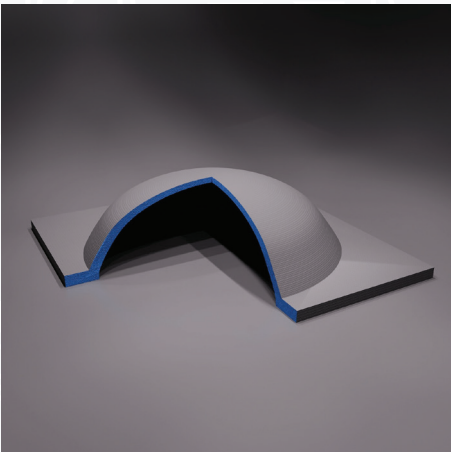

Купол «Свод»

Размеры, мм:	Цена, руб.:
1500x1500x500	44.280
2000x2000x500	64.570
2500x2500x500	99.940

Купол «Полусфера»

Размеры, мм:	Цена, руб.:
1500x1500x500	50.600
2000x2000x500	76.560
2500x2500x500	101.970

Купол «Конверт»

Размеры, мм:	Цена, руб.:
1500x1500x500	59.150
2000x2000x500	78.430
2500x2500x500	122.705

В стоимость включено:

- Армирование с полимецеменным составом
- Выборка под LED ленту
- Выборка под теплый контур