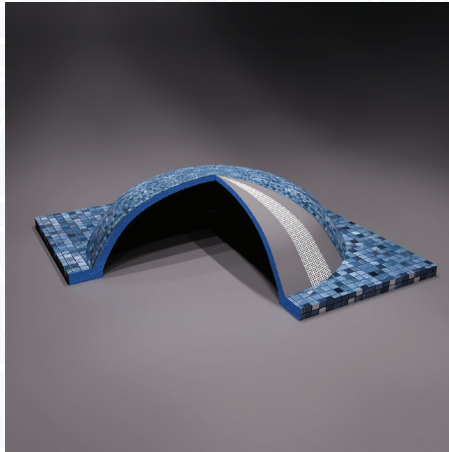

Купол «Свод»

Размеры, мм:	Цена, руб.:
1500x1500x500	44.280
2000x2000x500	64.570
2500x2500x500	99.940

Купол «Полусфера»

Размеры, мм:	Цена, руб.:
1500x1500x500	50.600
2000x2000x500	76.560
2500x2500x500	101.970