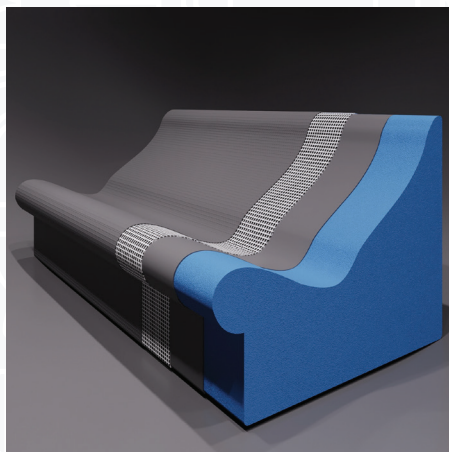

Скамья «Piccolo»

36.700 руб./м.п.

Лежак «Collina»

45.800 руб./м.п.

Лежак «Corpo»

65.200 руб./шт.

В стоимость включено:

- Армирование с полимецеменным составом
- Выборка под LED ленту
- Выборка под теплый контур

**Стол
массажный**

62.100 руб./шт.

**Лежак
«Forma»**

57.100 руб./м.п.

**Сидение
«Comodo»**

44.550 руб./м.п.

В стоимость включено:

- Армирование с полимецеменовым составом
- Выборка под LED ленту
- Выборка под теплый контур

Купол «Свод»

Размеры, мм:	Цена, руб.:
1500x1500x500	44.280
2000x2000x500	64.570
2500x2500x500	99.940

Купол «Полусфера»

Размеры, мм:	Цена, руб.:
1500x1500x500	50.600
2000x2000x500	76.560
2500x2500x500	101.970