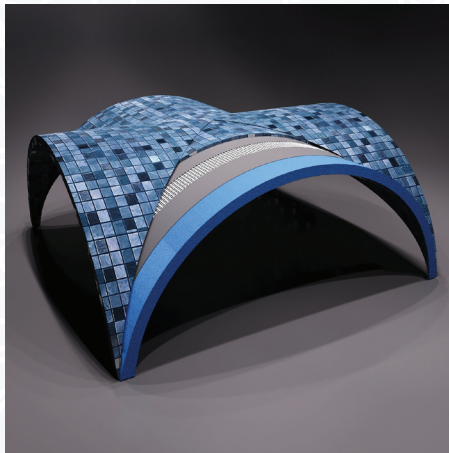

Купол «Свод»

Размеры, мм:	Цена, руб.:
1500x1500x500	44.280
2000x2000x500	64.570
2500x2500x500	99.940

Купол «Полусфера»

Размеры, мм:	Цена, руб.:
1500x1500x500	50.600
2000x2000x500	76.560
2500x2500x500	101.970