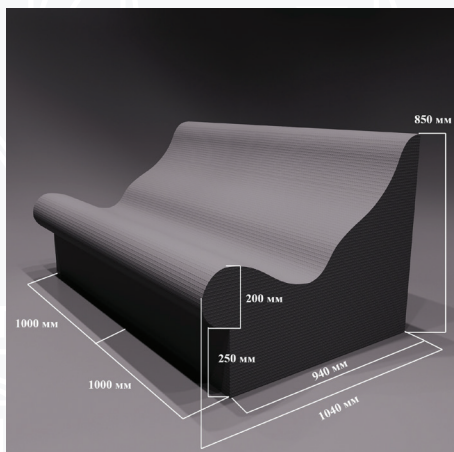

**Стол
массажный**

62.100 руб./шт.

**Лежак
«Forma»**

57.100 руб./м.п.

**Сидение
«Comodo»**

44.550 руб./м.п.

В стоимость включено:

- Армирование с полимецеменовым составом
- Выборка под LED ленту
- Выборка под теплый контур

Купол «Свод»

Размеры, мм:	Цена, руб.:
1500x1500x500	44.280
2000x2000x500	64.570
2500x2500x500	99.940

Купол «Полусфера»

Размеры, мм:	Цена, руб.:
1500x1500x500	50.600
2000x2000x500	76.560
2500x2500x500	101.970

Купол «Конверт»

Размеры, мм:	Цена, руб.:
1500x1500x500	59.150
2000x2000x500	78.430
2500x2500x500	122.705

В стоимость включено:

- Армирование с полимецеменным составом
- Выборка под LED ленту
- Выборка под теплый контур