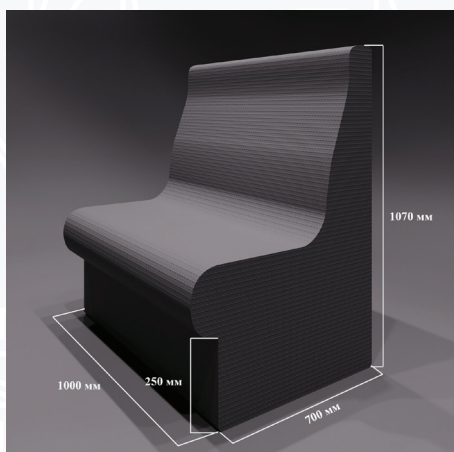

Скамья «Piccolo»

36.700 руб./м.п.

Лежак «Collina»

45.800 руб./м.п.

Лежак «Corpo»

65.200 руб./шт.

В стоимость включено:

- Армирование с полимецеменным составом
- Выборка под LED ленту
- Выборка под теплый контур

Купол «Свод»

Размеры, мм:	Цена, руб.:
1500x1500x500	44.280
2000x2000x500	64.570
2500x2500x500	99.940

Купол «Полусфера»

Размеры, мм:	Цена, руб.:
1500x1500x500	50.600
2000x2000x500	76.560
2500x2500x500	101.970

Купол «Конверт»

Размеры, мм:	Цена, руб.:
1500x1500x500	59.150
2000x2000x500	78.430
2500x2500x500	122.705

В стоимость включено:

- Армирование с полимецеменным составом
- Выборка под LED ленту
- Выборка под теплый контур