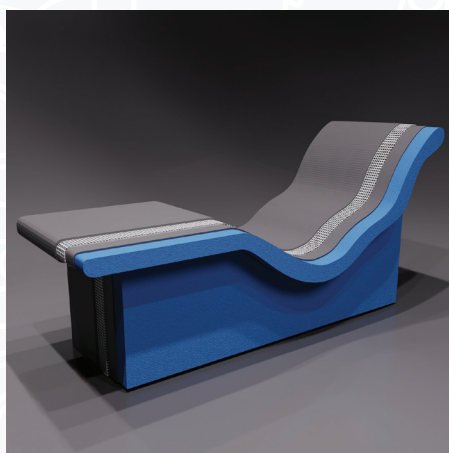

Скамья «Piccolo»

36.700 руб./м.п.

Лежак «Collina»

45.800 руб./м.п.

Лежак «Corpo»

65.200 руб./шт.

В стоимость включено:

- Армирование с полимецеменным составом
- Выборка под LED ленту
- Выборка под теплый контур

**Стол
массажный**

62.100 руб./шт.

**Лежак
«Forma»**

57.100 руб./м.п.

**Сидение
«Comodo»**

44.550 руб./м.п.

В стоимость включено:

- Армирование с полимецеменовым составом
- Выборка под LED ленту
- Выборка под теплый контур

Купол «Конверт»

Размеры, мм:	Цена, руб.:
1500x1500x500	59.150
2000x2000x500	78.430
2500x2500x500	122.705

В стоимость включено:

- Армирование с полимецеменным составом
- Выборка под LED ленту
- Выборка под теплый контур