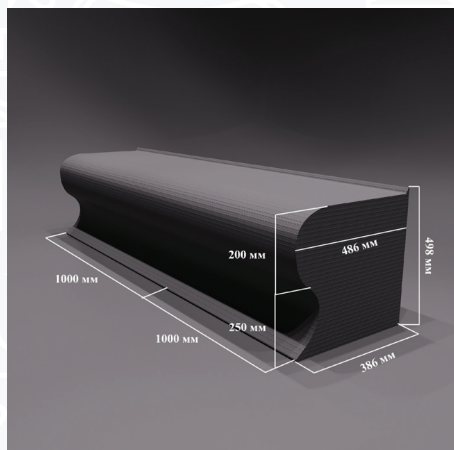

Скамья «Piccolo»

36.700 руб./м.п.

Лежак «Collina»

45.800 руб./м.п.

Лежак «Corpo»

65.200 руб./шт.

В стоимость включено:

- Армирование с полимецеменным составом
- Выборка под LED ленту
- Выборка под теплый контур

Купол «Свод»

Размеры, мм:	Цена, руб.:
1500x1500x500	44.280
2000x2000x500	64.570
2500x2500x500	99.940

Купол «Полусфера»

Размеры, мм:	Цена, руб.:
1500x1500x500	50.600
2000x2000x500	76.560
2500x2500x500	101.970

Купол «Конверт»

Размеры, мм:	Цена, руб.:
1500x1500x500	59.150
2000x2000x500	78.430
2500x2500x500	122.705

В стоимость включено:

- Армирование с полимецеменным составом
- Выборка под LED ленту
- Выборка под теплый контур