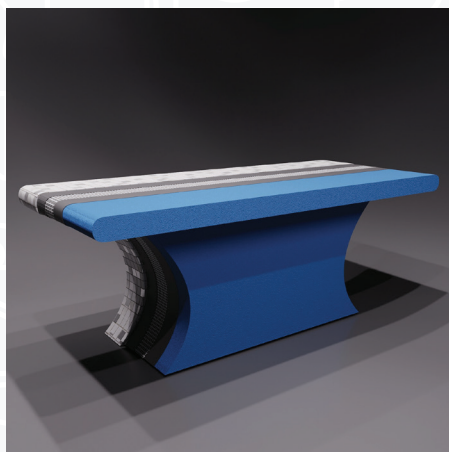

Скамья «Piccolo»

36.700 руб./м.п.

Лежак «Collina»

45.800 руб./м.п.

Лежак «Corpo»

65.200 руб./шт.

В стоимость включено:

- Армирование с полимецеменным составом
- Выборка под LED ленту
- Выборка под теплый контур

**Стол
массажный**

62.100 руб./шт.

**Лежак
«Forma»**

57.100 руб./м.п.

**Сидение
«Comodo»**

44.550 руб./м.п.

В стоимость включено:

- Армирование с полимецеменовым составом
- Выборка под LED ленту
- Выборка под теплый контур

Купол «Свод»

Размеры, мм:	Цена, руб.:
1500x1500x500	44.280
2000x2000x500	64.570
2500x2500x500	99.940

Купол «Полусфера»

Размеры, мм:	Цена, руб.:
1500x1500x500	50.600
2000x2000x500	76.560
2500x2500x500	101.970

Купол «Конверт»

Размеры, мм:	Цена, руб.:
1500x1500x500	59.150
2000x2000x500	78.430
2500x2500x500	122.705

В стоимость включено:

- Армирование с полимецеменным составом
- Выборка под LED ленту
- Выборка под теплый контур