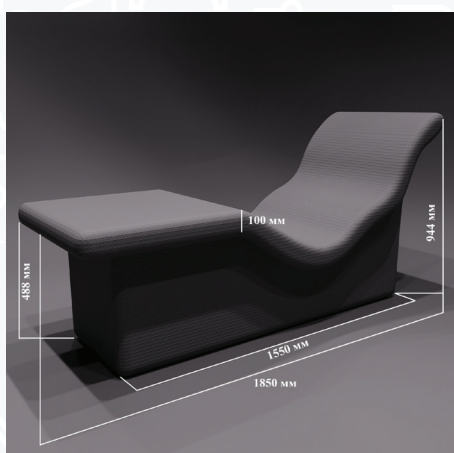

Скамья «Piccolo»

36.700 руб./м.п.

Лежак «Collina»

45.800 руб./м.п.

Лежак «Corpo»

65.200 руб./шт.

В стоимость включено:

- Армирование с полимецеменным составом
- Выборка под LED ленту
- Выборка под теплый контур

Купол «Свод»

Размеры, мм:	Цена, руб.:
1500x1500x500	44.280
2000x2000x500	64.570
2500x2500x500	99.940

Купол «Полусфера»

Размеры, мм:	Цена, руб.:
1500x1500x500	50.600
2000x2000x500	76.560
2500x2500x500	101.970

Купол «Конверт»

Размеры, мм:	Цена, руб.:
1500x1500x500	59.150
2000x2000x500	78.430
2500x2500x500	122.705

В стоимость включено:

- Армирование с полимецеменным составом
- Выборка под LED ленту
- Выборка под теплый контур