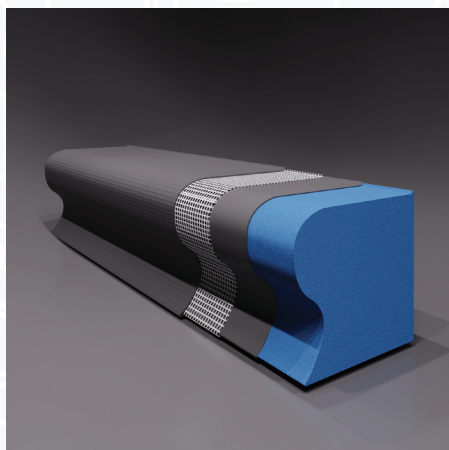

Скамья «Piccolo»

36.700 руб./м.п.

Лежак «Collina»

45.800 руб./м.п.

Лежак «Corpo»

65.200 руб./шт.

В стоимость включено:

- Армирование с полимецеменным составом
- Выборка под LED ленту
- Выборка под теплый контур

**Стол
массажный**

62.100 руб./шт.

**Лежак
«Forma»**

57.100 руб./м.п.

**Сидение
«Comodo»**

44.550 руб./м.п.

В стоимость включено:

- Армирование с полимецеменовым составом
- Выборка под LED ленту
- Выборка под теплый контур

Купол «Свод»

Размеры, мм:	Цена, руб.:
1500x1500x500	44.280
2000x2000x500	64.570
2500x2500x500	99.940

Купол «Полусфера»

Размеры, мм:	Цена, руб.:
1500x1500x500	50.600
2000x2000x500	76.560
2500x2500x500	101.970

Купол «Конверт»

Размеры, мм:	Цена, руб.:
1500x1500x500	59.150
2000x2000x500	78.430
2500x2500x500	122.705

В стоимость включено:

- Армирование с полимецеменным составом
- Выборка под LED ленту
- Выборка под теплый контур