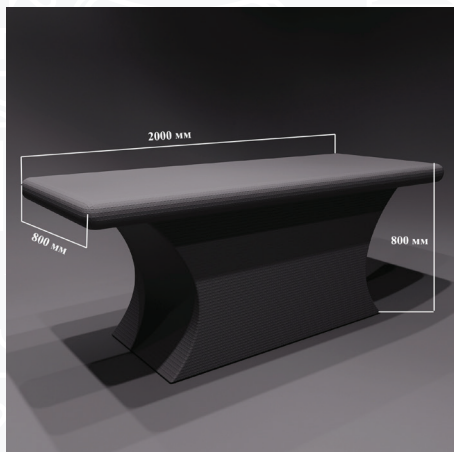

**Стол
массажный**

62.100 руб./шт.