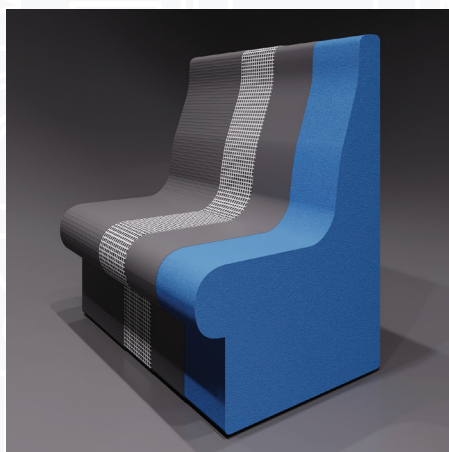

Скамья «Piccolo»

36.700 руб./м.п.

Лежак «Collina»

45.800 руб./м.п.

Лежак «Corpo»

65.200 руб./шт.

В стоимость включено:

- Армирование с полимецеменным составом
- Выборка под LED ленту
- Выборка под теплый контур

Купол «Свод»

Размеры, мм:	Цена, руб.:
1500x1500x500	44.280
2000x2000x500	64.570
2500x2500x500	99.940

Купол «Полусфера»

Размеры, мм:	Цена, руб.:
1500x1500x500	50.600
2000x2000x500	76.560
2500x2500x500	101.970

Купол «Конверт»

Размеры, мм:	Цена, руб.:
1500x1500x500	59.150
2000x2000x500	78.430
2500x2500x500	122.705

В стоимость включено:

- Армирование с полимецеменным составом
- Выборка под LED ленту
- Выборка под теплый контур