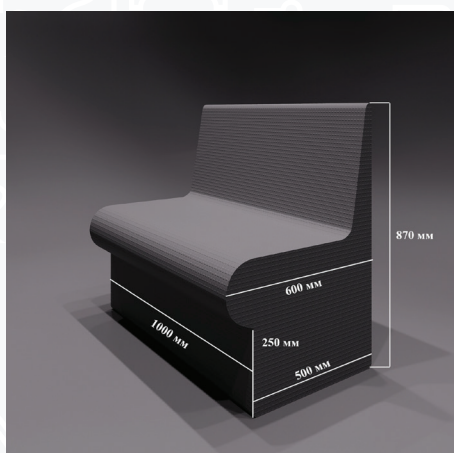

**Стол
массажный**

62.100 руб./шт.

**Лежак
«Forma»**

57.100 руб./м.п.

**Сидение
«Comodo»**

44.550 руб./м.п.

В стоимость включено:

- Армирование с полимецеменовым составом
- Выборка под LED ленту
- Выборка под теплый контур

Купол «Свод»

Размеры, мм:	Цена, руб.:
1500x1500x500	44.280
2000x2000x500	64.570
2500x2500x500	99.940

Купол «Полусфера»

Размеры, мм:	Цена, руб.:
1500x1500x500	50.600
2000x2000x500	76.560
2500x2500x500	101.970