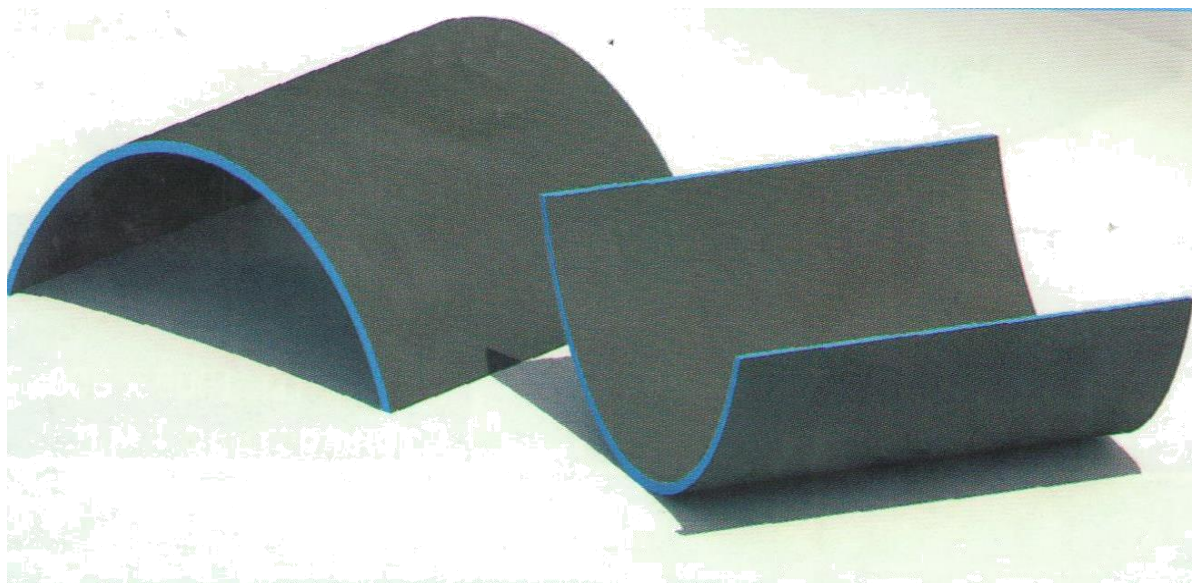

Прайс-лист на 3D полистирол. Лежаки, сидения, массажные столы для СПА и хаммам

1. Размеры фрагмента 1000 x 1200 x 2000 мм
2. Срок изготовления пять рабочих дней
3. Быстрый монтаж
4. Дизайн под заказ

- ❖ Монтаж системы равномерного водяного подогрева: 3700 рублей за погонный метр изделия.
- ❖ Монтаж системы равномерного электрического подогрева: 4800 рублей за погонный метр изделия.
- ❖ Выпил под трубу подогрева: 550 рублей погонный метр изделия.

Система подогрева для лежаков может монтироваться как на нашем производстве, так и на месте установки лежака. Для правильной эксплуатации лежаки должны быть облицованы отделочными материалами: штукатуркой, плиткой или мозаикой.

Скамья "Piccolo"		Лежак "Corpo"	
			
Из цельного фрагмента пенополистирола, облицована армирующим и гидроизолирующим слоем:	Из панелей TEPLOFOM+ на основе экструдированного пенополистирола:	Из цельного фрагмента пенополистирола, облицована армирующим и гидроизолирующим слоем:	Из панелей TEPLOFOM+ на основе экструдированного пенополистирола:
10750 руб./м.п.	25000 руб./м.п.	22500 руб./шт.	47500 руб./шт.

Душевая кабина «Round»		Душевая кабина «Spiral»	
			
Стандартный размер	1000x2000 мм	Стандартный размер	1890x1515x2000 мм
Цена	41500 руб	Цена	60500 руб

Купол «Свод»

Размеры, мм	1500x1500x500	2000x2000x500	2500x2500x500
Цена, руб	35000	51000	79000